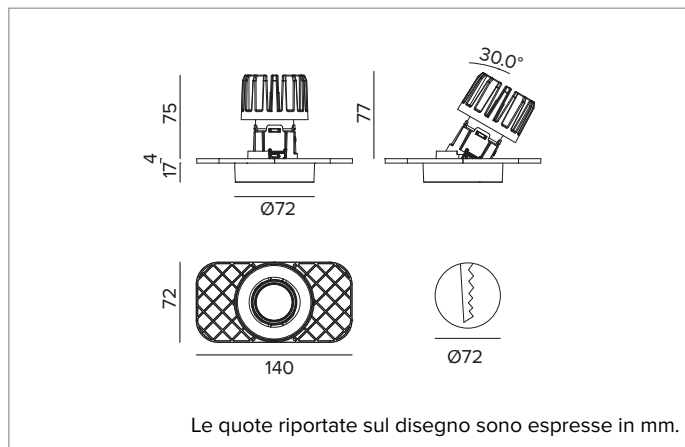

1T8834ELTR | CCTEVO ARCHITECTURAL 78

Proiettore da incasso orientabile a LED in versione trimless

	2700K	H(m)	D(m)	Emax(lx)
	Ra90		42°	
Fixture Power	13W	1	0.76	2443
Source Flux	1507lm	2	1.52	611
Fixture Flux	1114lm	3	2.28	271
Efficacy	85lm/W	4	3.04	153
TS1343	Imax=1621cd/klm	Imax	2443cd	5
			3.80	98

CCT nominale: 2700K

Durata utile (L80/B10): >50000h tq +25°C

CARATTERISTICHE ILLUMINOTECNICHE

Versione MWFL - porta ottica stampato in plastica nera con ottica di precisione a sfaccettature convesse in alluminio anodizzato speculare, filtro olografico diffondente e anello cut off in silicone nero. UGR<19 (EN 12464-1).

Porta ottica stampato in plastica nera e dissipatore in pressofusione di alluminio di colore nero. Cover di colore nero. Orientabilità del corpo ottico fino a 30° sul piano verticale, con blocco meccanico del puntamento (con accesso dal controsoffitto), e di 358° su quello orizzontale. Versione trimless con elemento portante per la posa e la rasatura nel cartongesso.

Colore e finitura: Nero profondo

Peso: 0,41Kg

Versione: TRIMLESS

Grado di protezione: IP20 per la parte incassata

Grado di protezione: IP40 per la parte in vista

CARATTERISTICHE ELETTRICHE

Driver integrato elettronico ON-OFF.